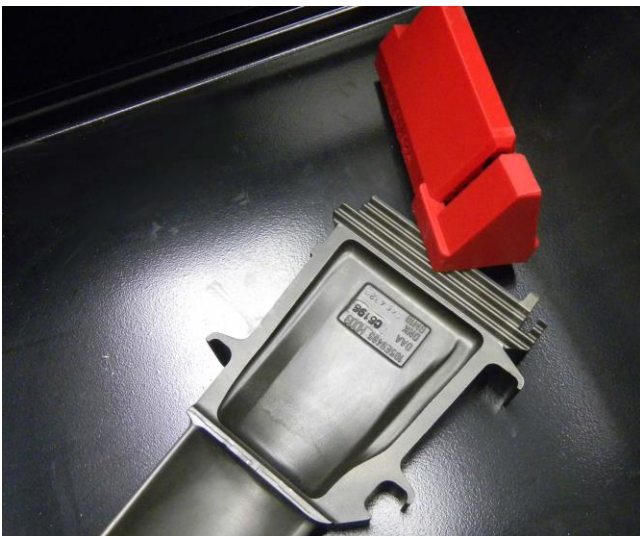

Window Spray Mask:

- Grit Blast
- Thermal Spray
- Aluminum Strip

Custom Urethane *Masking*

Thermal Spray Mask

Thermal Spray Mask

- Aluminum Strip
- Grist Blast
- Thermal Spray

Custom Urethane *Masking*

Shot Peen Mask